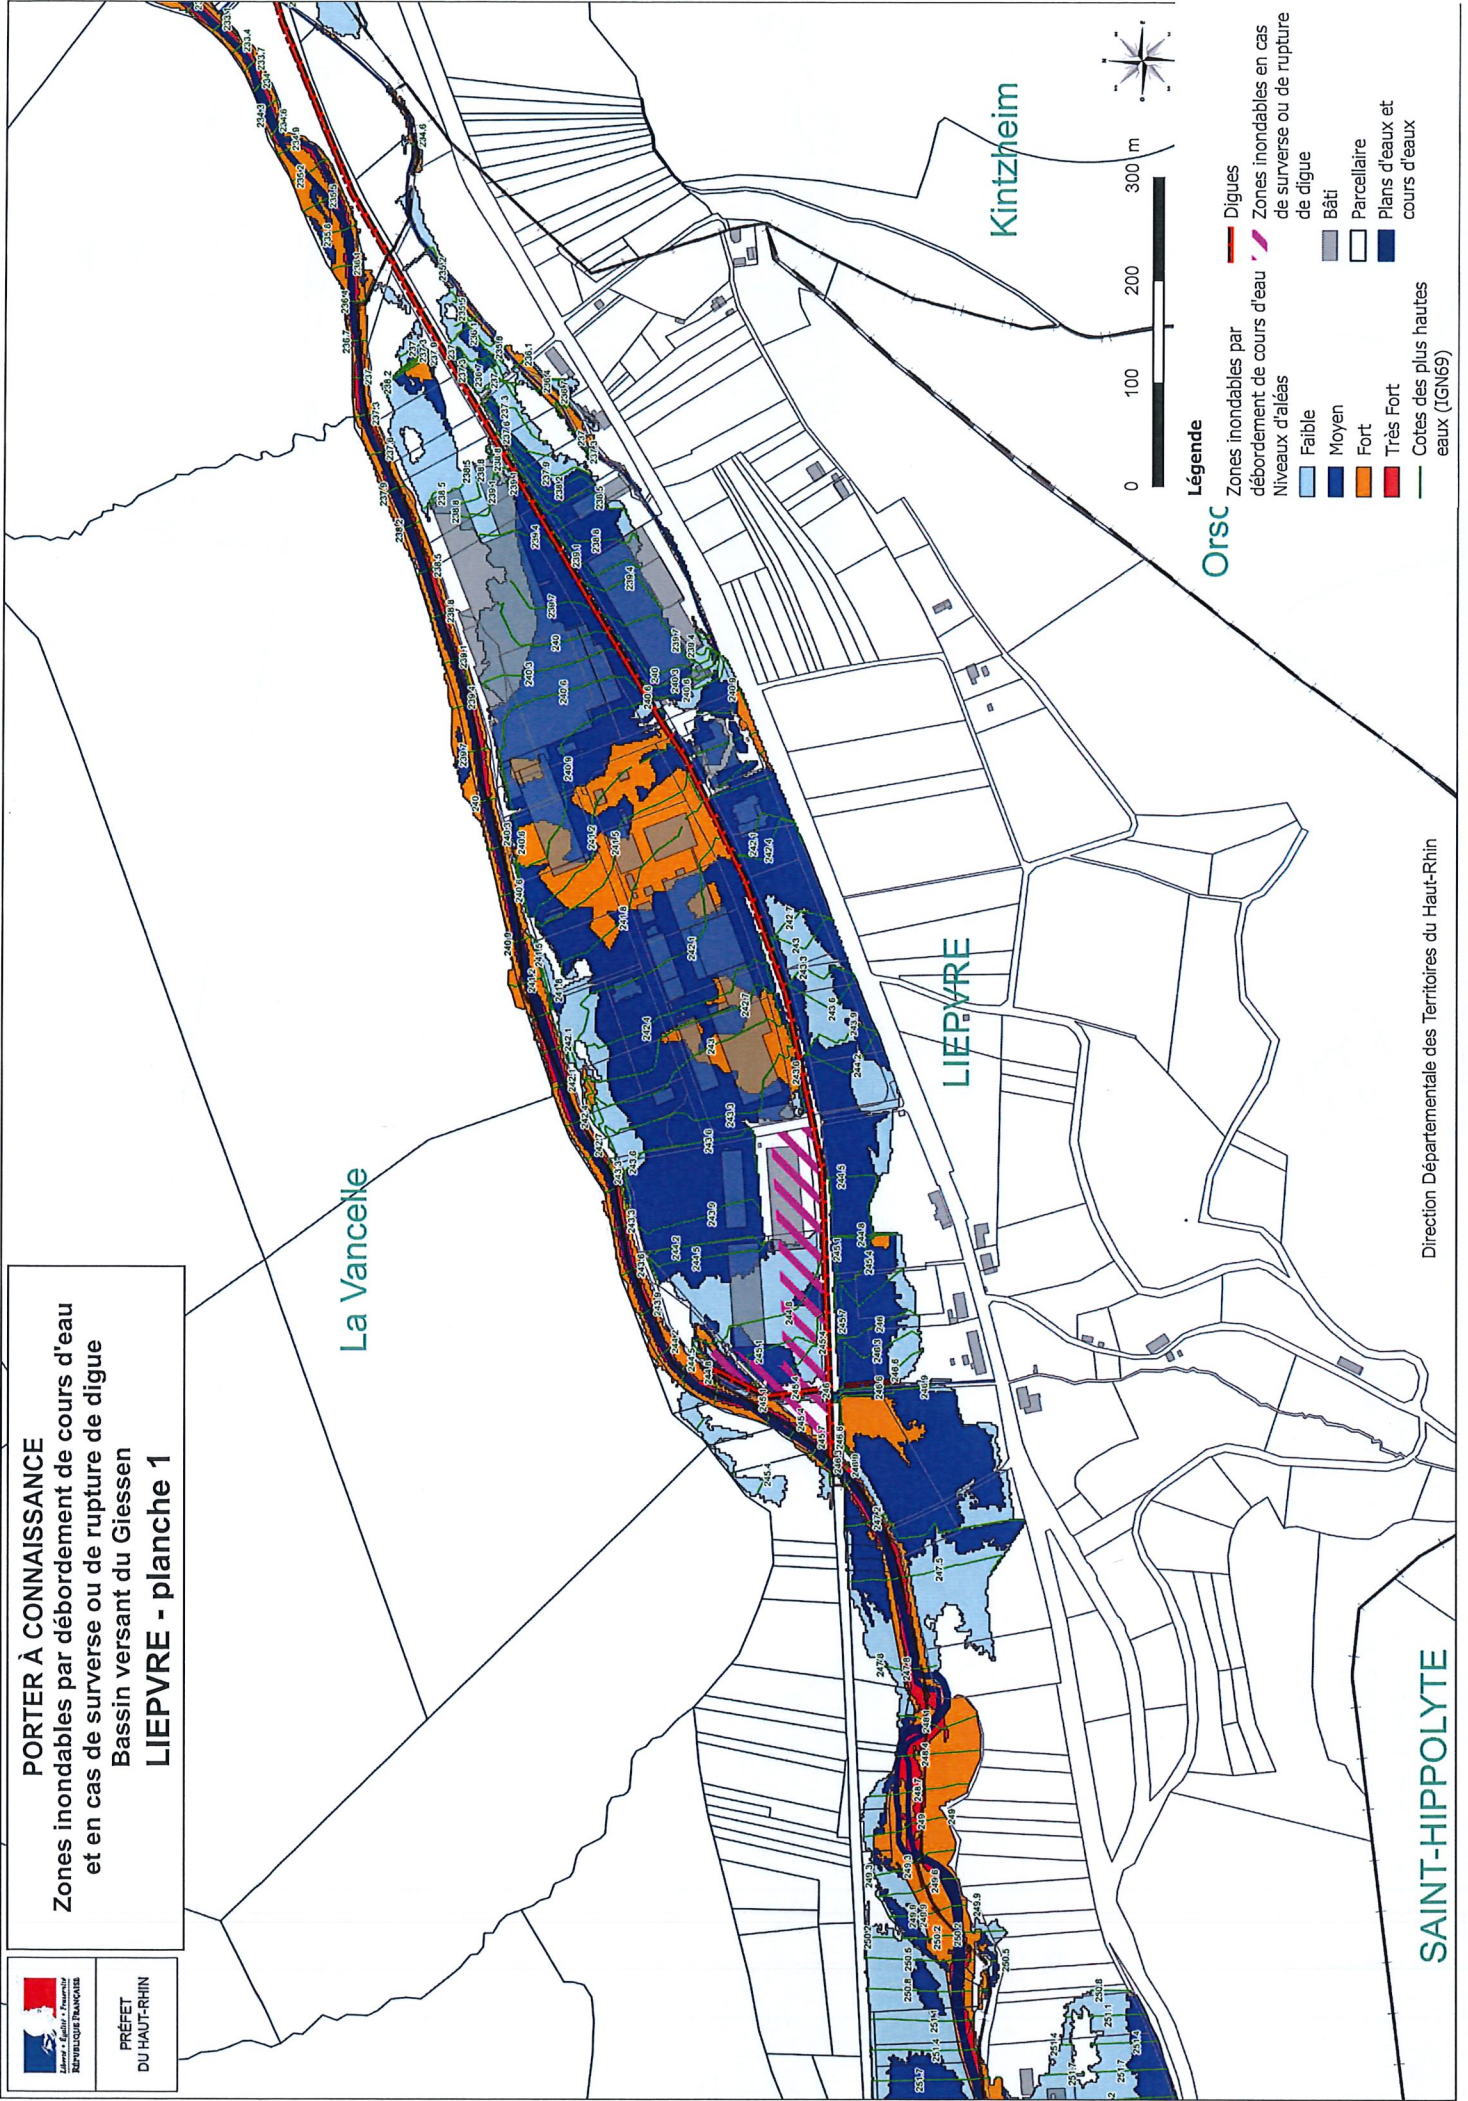

PRÉFET  
DU HAUT-RHIN

**PORTER À CONNAISSANCE**  
Zones inondables par débordement de cours d'eau  
et en cas de surverse ou de rupture de digue  
Bassin versant du Giessen  
**LIEPVRE - planche 1**

Orsc

**Légende**

- Dignes
- Zones inondables en cas de surverse ou de rupture de digue
- Zones inondables par débordement de cours d'eau
- Niveaux d'aléas Faible
- Niveaux d'aléas Moyen
- Niveaux d'aléas Fort
- Niveaux d'aléas Très Fort
- Cotes des plus hautes eaux (IGN69)
- Bâti
- Parcelle
- Plans d'eau et cours d'eau

Direction Départementale des Territoires du Haut-Rhin

**SAINT-HIPPOLYTE**