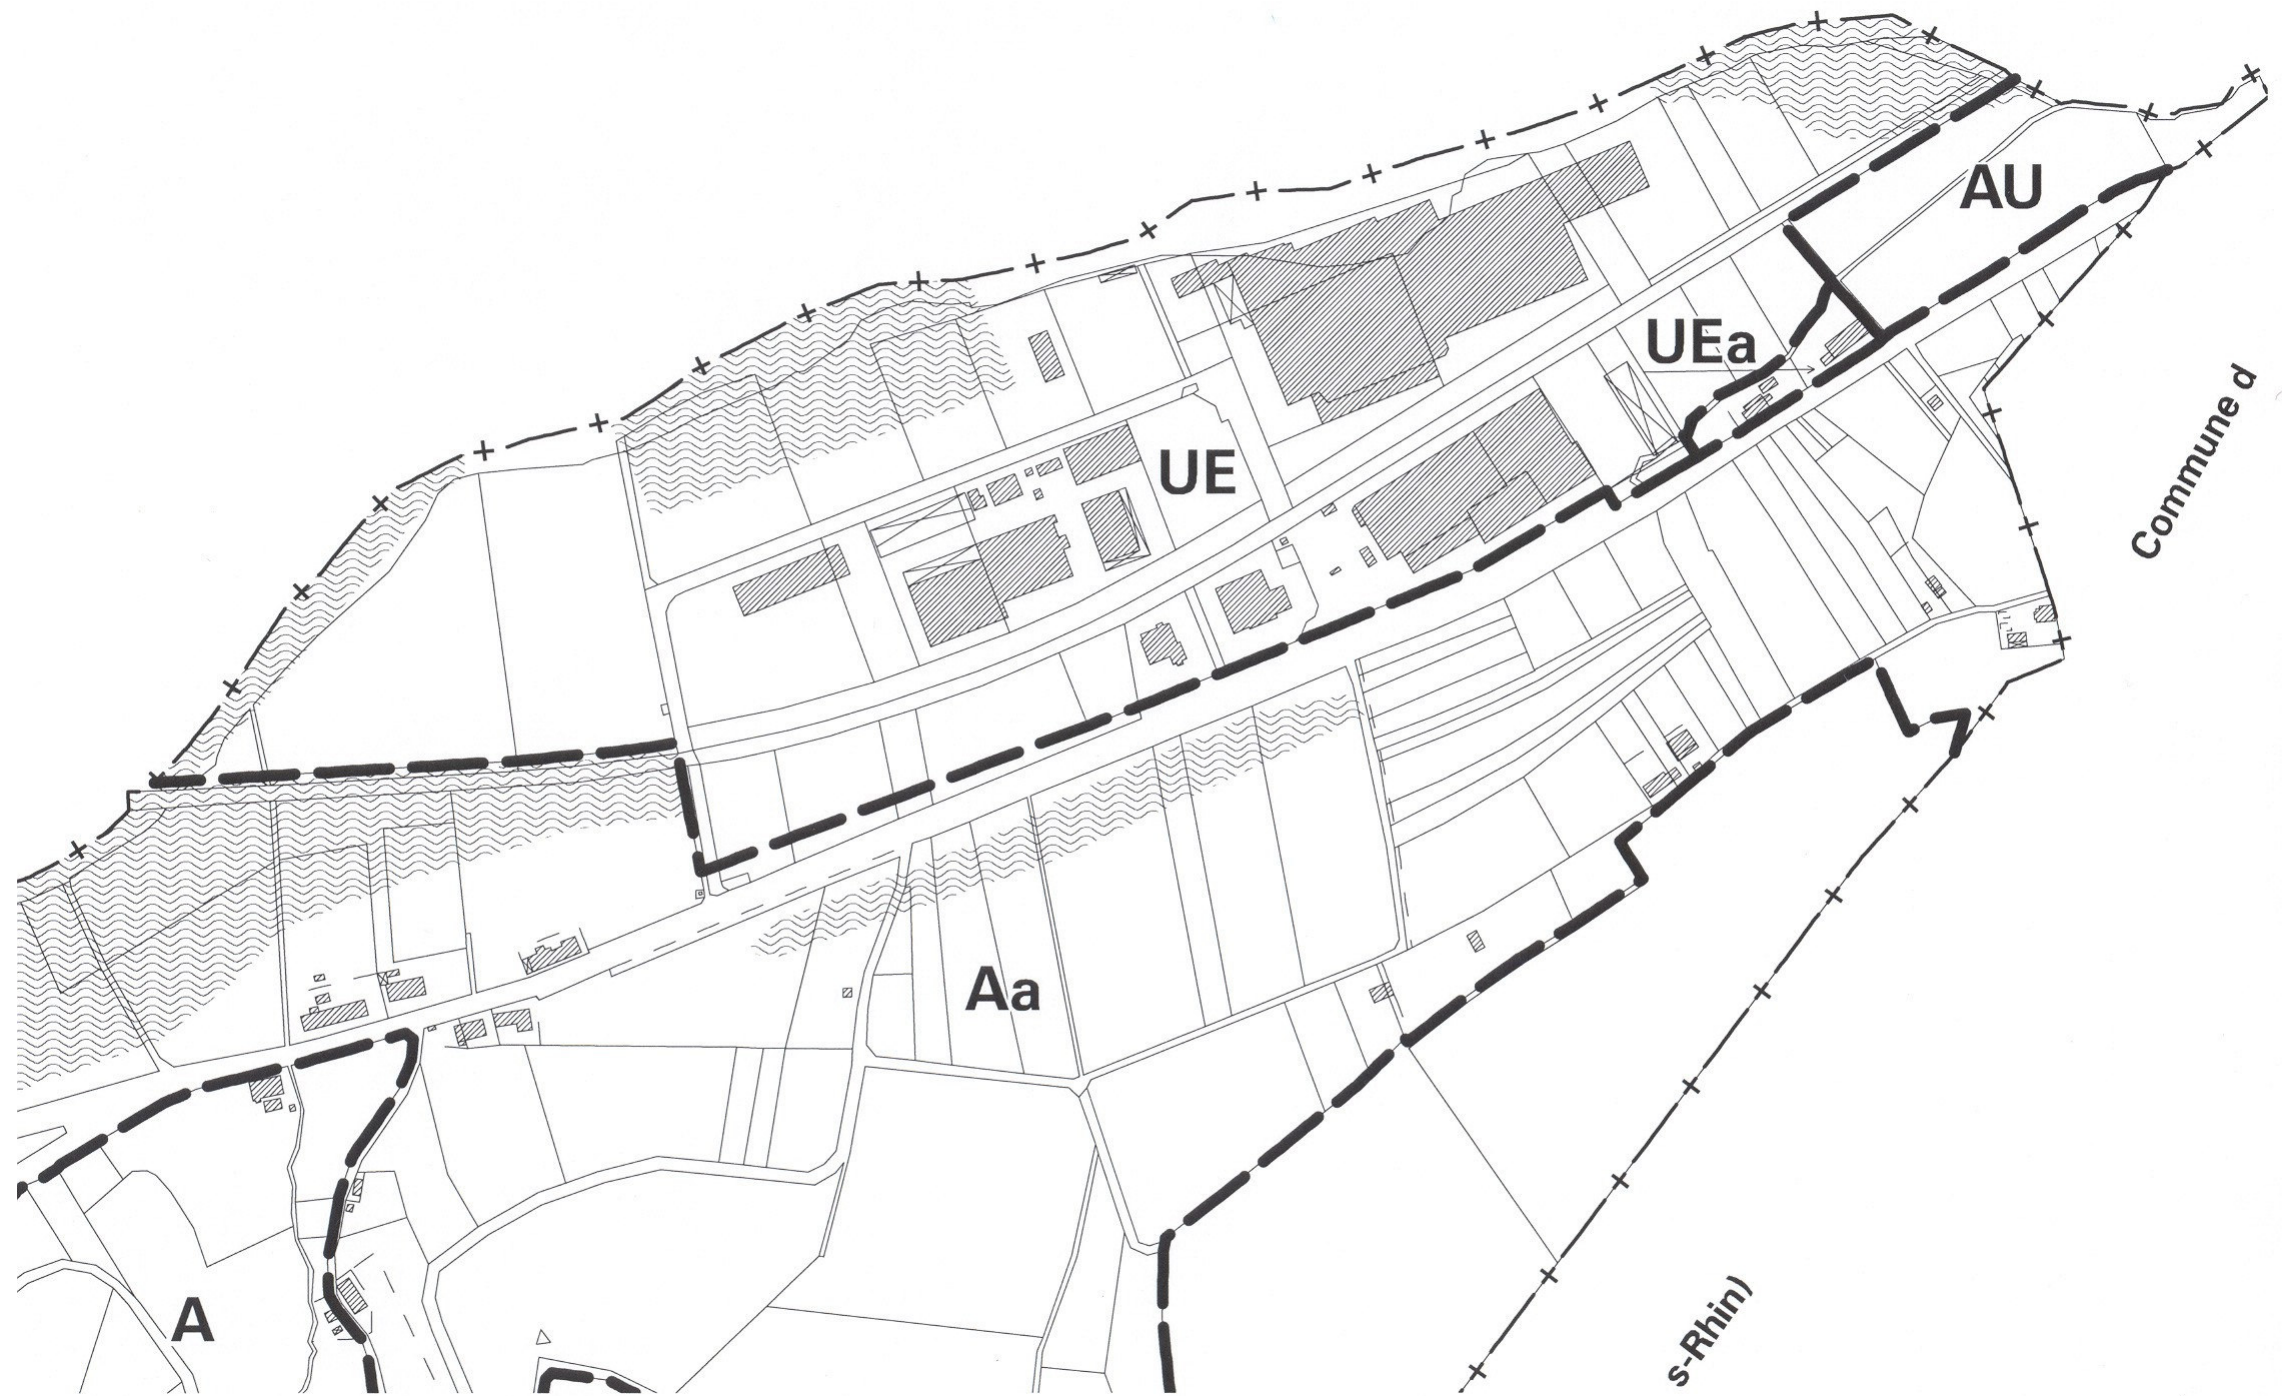

Commune de Lièpvre

Plan Local d'Urbanisme

Modification n° I

Approuvée

3.a.2 Plan de zonage Extrait – Bois l'Abbesse

Modification du P.L.U. approuvée
par Délibération du Conseil
Municipal du 12 AOUT 2004

Le Maire

Claude RUFF

Juillet 2004

Sur cet extrait figure la modification du plan de zonage décrite dans la note de présentation sous le n° :

2.9. Mise à jour de la délimitation de la zone inondable